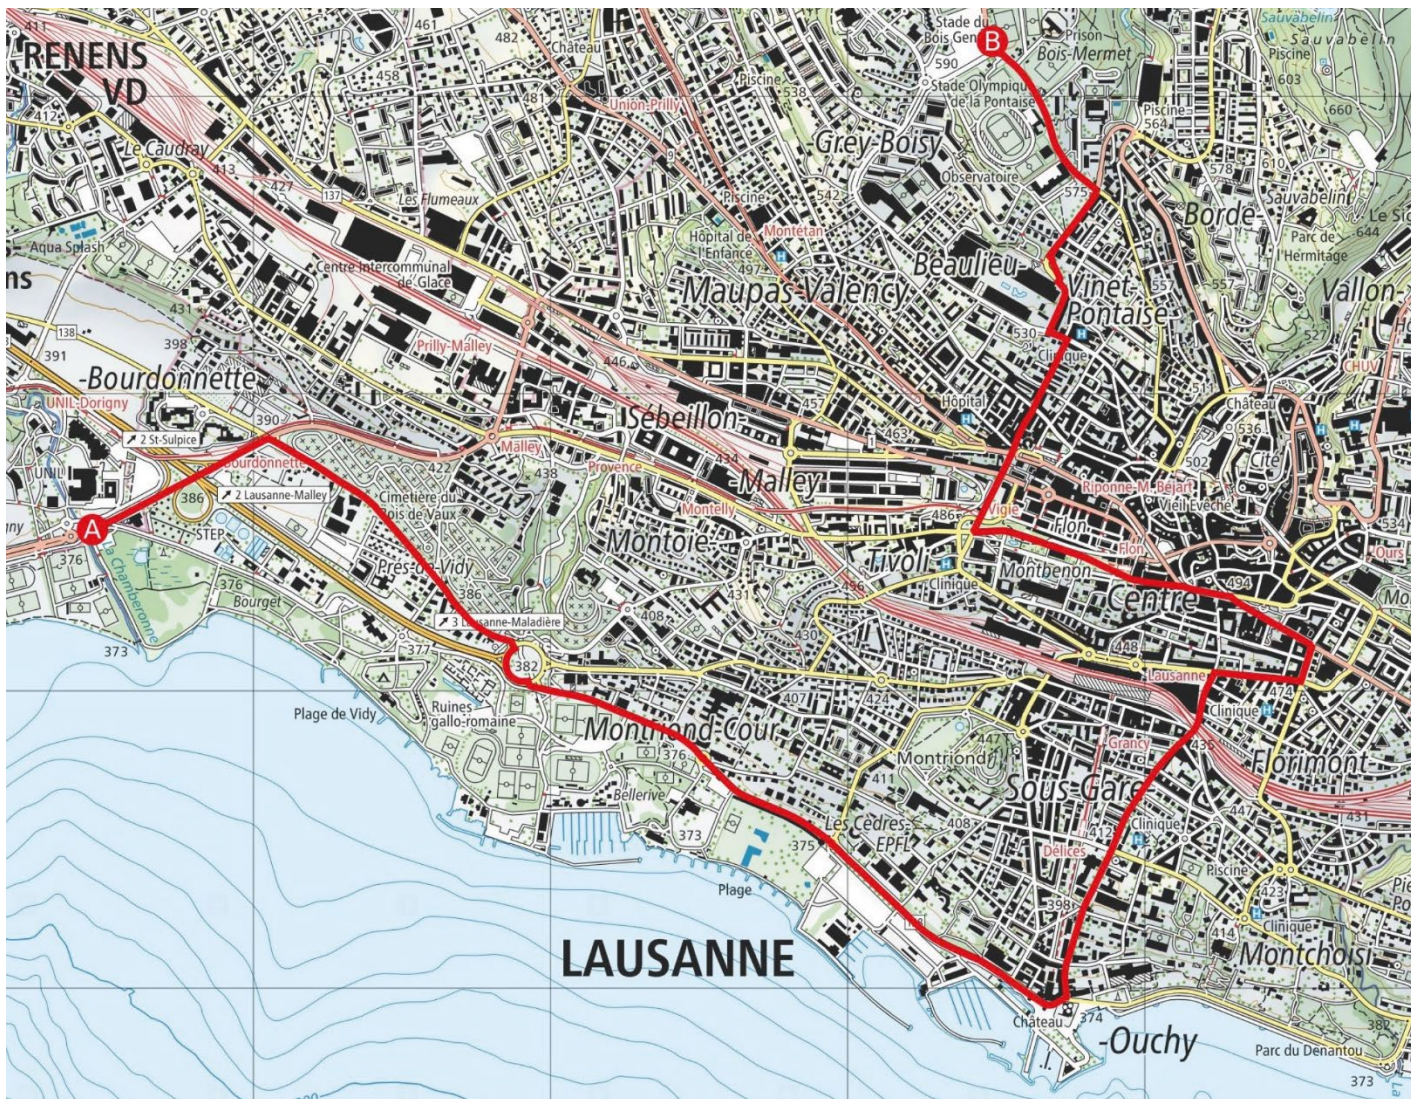

LAUSANNE
CAPITALE OLYMPIQUE

VILLE ARRIVÉE - 9 JUILLET 2022

Etape Dole – Lausanne

Parcours sur la commune de Lausanne

ACCL - Tour de France - Lausanne 2022
Ch. des Grandes-Roches 10 | CP 245
1000 Lausanne 18
+41 21 315 30 30 | tourdefrance@lausanne.ch
www.letouralausanne.ch