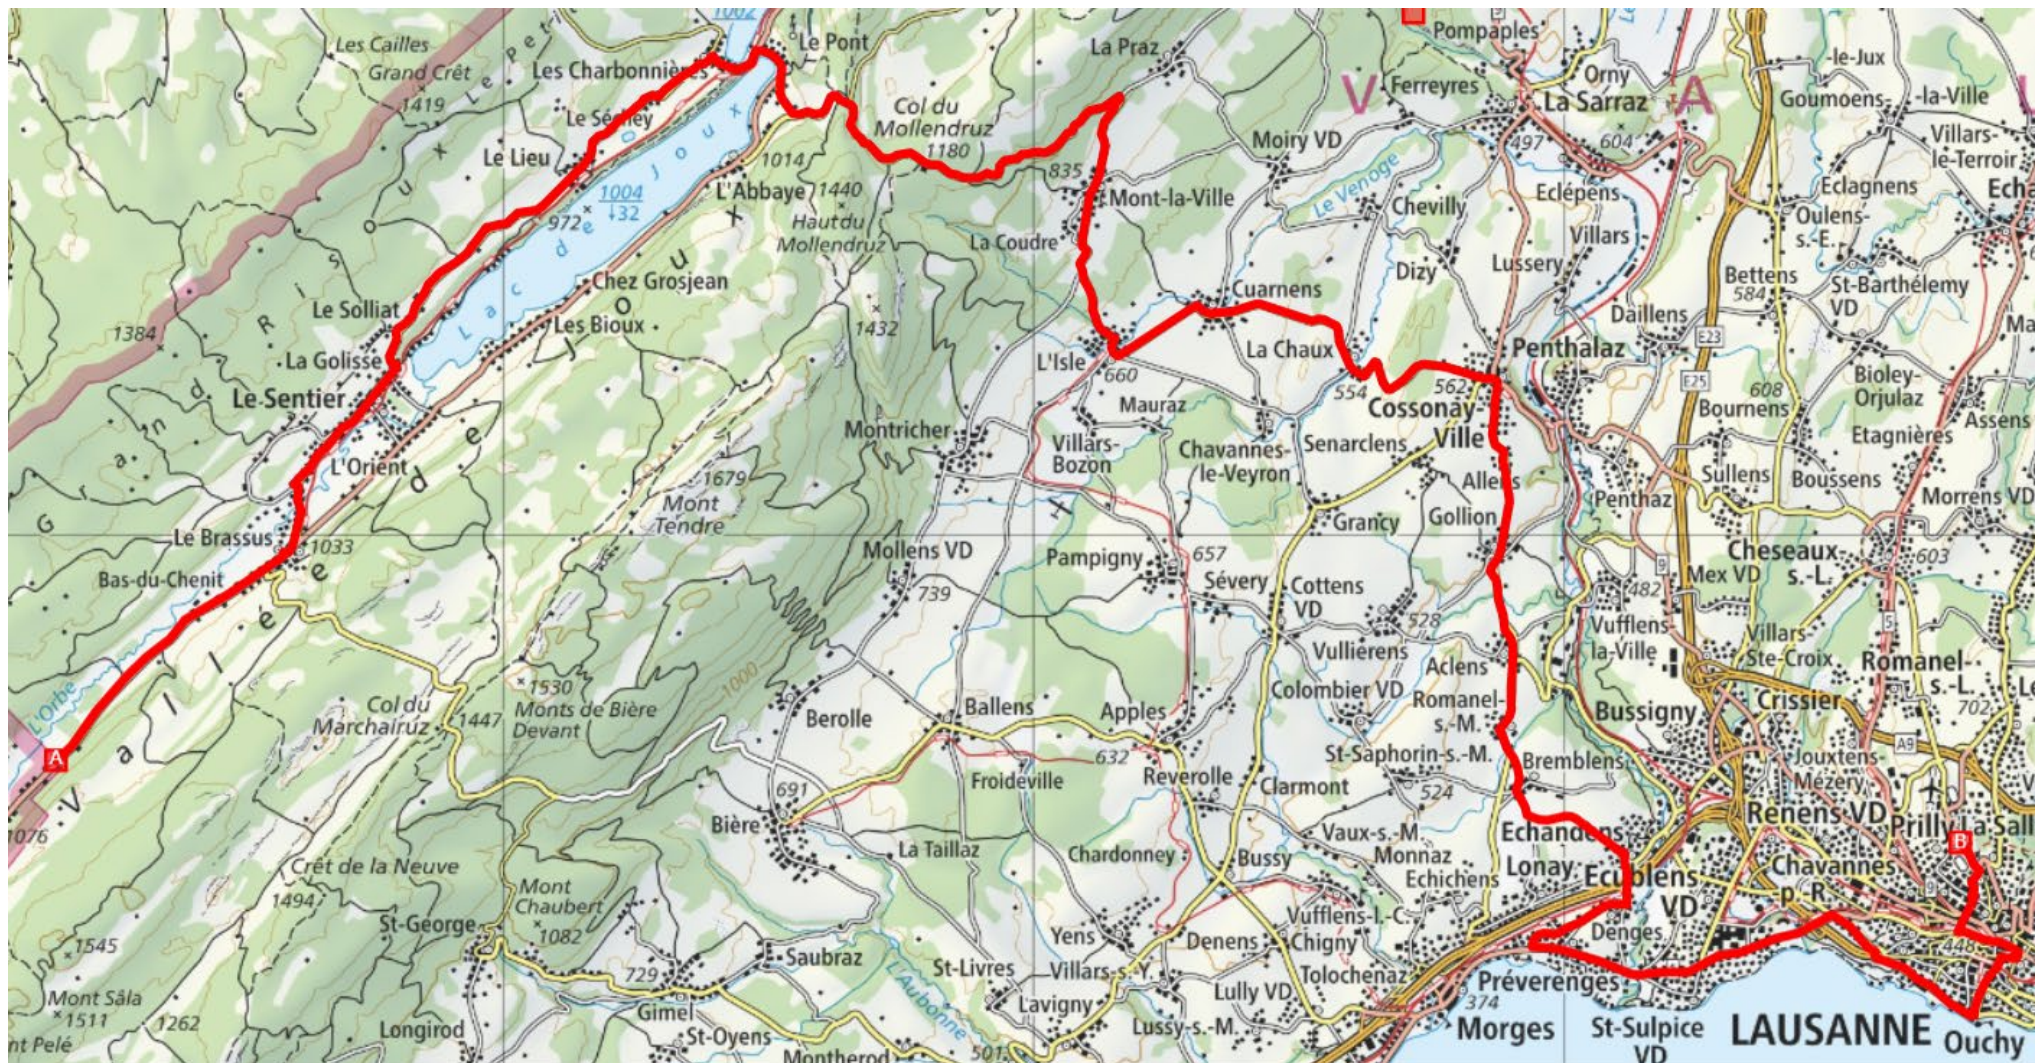

LAUSANNE
CAPITALE OLYMPIQUE

VILLE ARRIVÉE - 9 JUILLET 2022

Etape Dole – Lausanne

Parcours sur le territoire suisse

ACCL - Tour de France - Lausanne 2022
Ch. des Grandes-Roches 10 | CP 245
1000 Lausanne 18
+41 21 315 30 30 | tourdefrance@lausanne.ch
www.letourausanne.ch